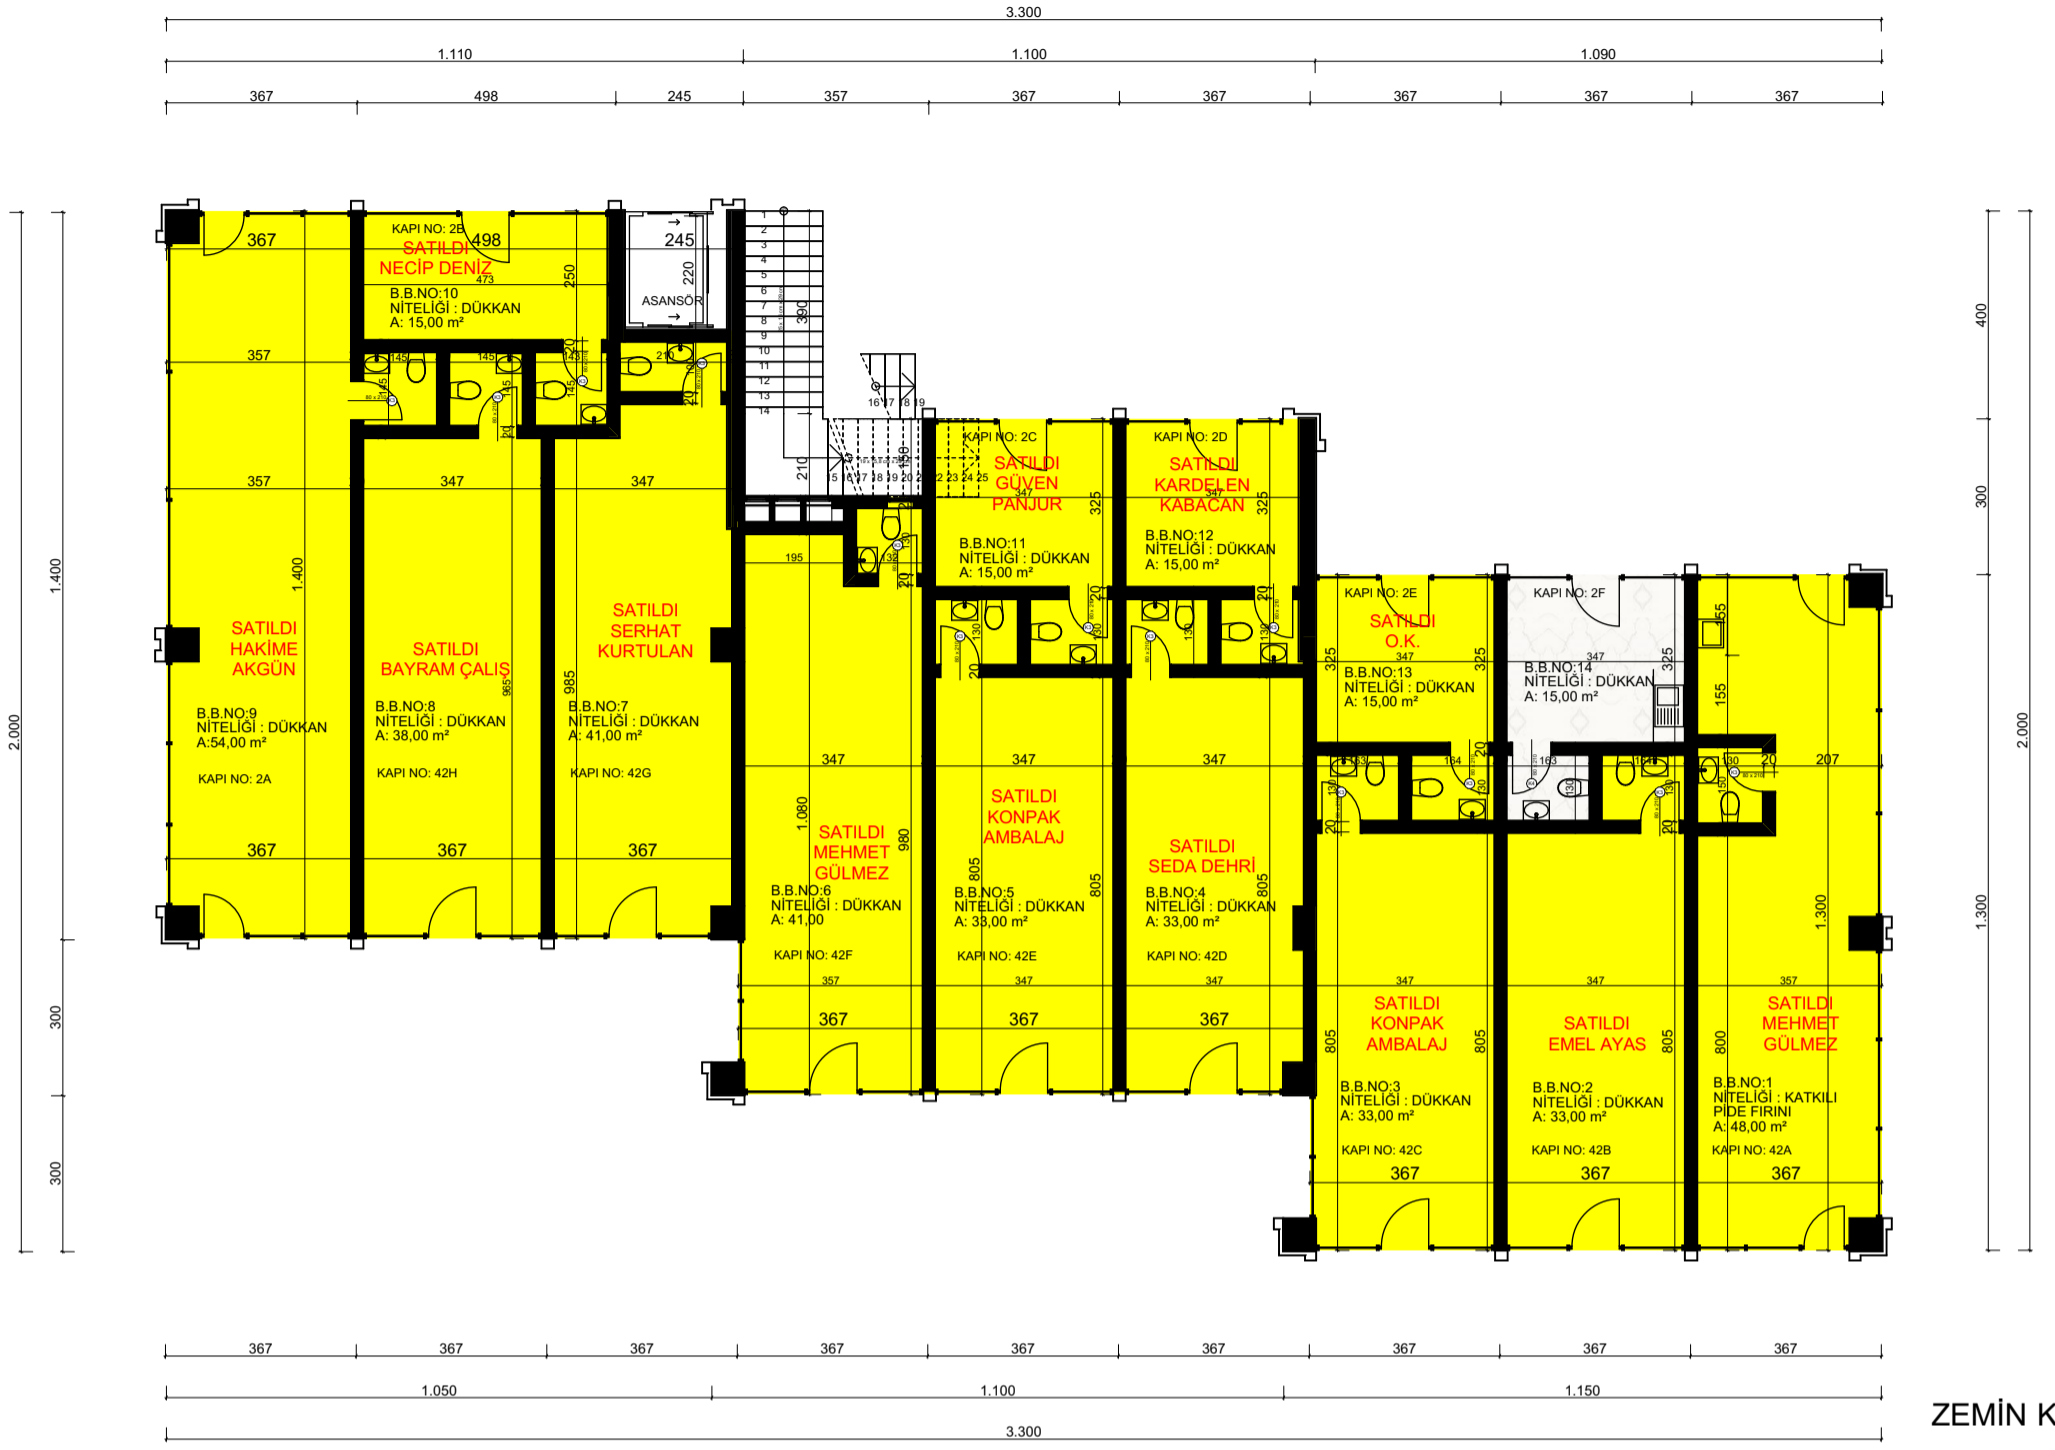

FETİH ÇARŞI

*Avan projedir. Metrekarelerde onaylı projede m² değişiklik gösterebilir. Onaylı projede bağımsız bölüm numaraları değişiklik gösterebilir.
*Tüm görsel çalışmalar tanıtım ve bilgi amaçlıdır. Çağlayan Kızılkaya İnş. A.Ş. projede değişiklik yapma hakkını saklı tutar.